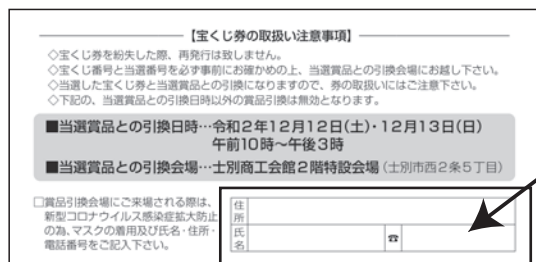

全市連合大売出し 宝くじ券当選のご案内

【当選賞品とのお引換方法】

①裏面の当選番号とお手元の宝くじ券番号を必ず事前にご確認下さい！

②ご当選されました宝くじ券を、下記の引換日時に会場へ必ずご持参の上、当選賞品とお引換下さい！

- (注)・当選宝くじ券の紛失や引換会場に当選宝くじ券のご持参がない場合は、当選賞品との引換は出来ません。
2. ・下記の賞品引換日時以外の賞品引換は出来ません。
   - ・引換会場では、新型コロナウイルス感染症拡大防止対策(手指消毒・検温・飛沫シート設置・定期喚起等)を行っておりますが、会場へお越しの際は、マスク着用にご協力願います。
   - ・当選宝くじ券以外の宝くじ券は無効となりますので、事前に当選番号をご確認下さい。

■当選賞品との引換日時

令和2年12月12日(土)～12月13日(日)
午前10時～午後3時

■当選賞品との引換会場

士別商工会館 2階特設会場
(士別市西2条5丁目)

当選宝くじ券の裏面へ

※当選賞品との引換会場にご来場される際は、新型コロナウイルス感染症拡大防止の為、マスクの着用及び当選宝くじ券裏面にご来場される方の氏名・住所・電話番号を必ずご記入して下さい。
また、ご来場の人数は、最高2人までとします。

★1等	現金50,000円	3本
★2等	現金20,000円	15本
★3等	商品券10,000円	30本
★4等	商品券5,000円	100本
★5等	お食事券3,000円とオリゴ糖1本セット	170本
★6等	士別産ゆめぴりか(令和2年産)5kg	300本

☆5等・6等の賞品は、ラブ士別・バイ士別運動推進協議会からの提供です！

☆5等のお食事券は、『士別グランドホテル、士別イン翠月、羊と雲の丘観光、焼肉しべつ、炭火焼肉いち』の店舗でご利用頂けます。

〈裏面の宝くじ当選番号を必ずご確認下さい！〉